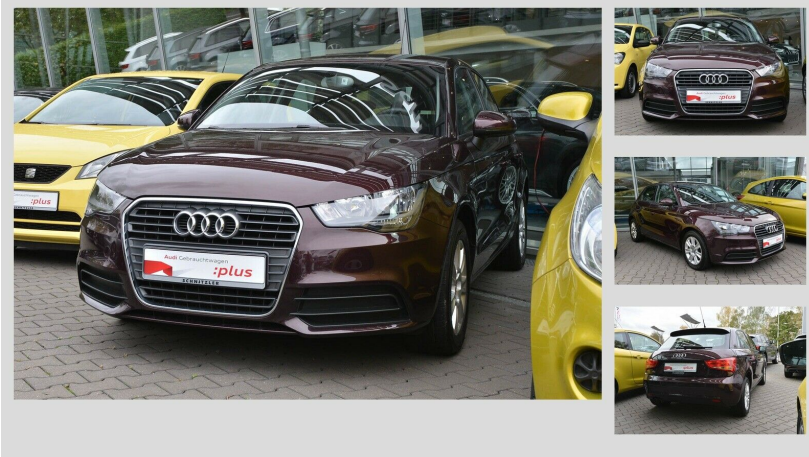

Audi A1

Sportback 1.4 TFSI SHZ/Klima/Alu/+++

9.695

MwSt. n. ausweisbar

**Tel.: + (49) 2103 94 50
560**

Standort:
Hilden - Audi
Autohaus Schnitzler GmbH & Co. KG
Westring 20 - 22
D-40721 Hilden

SCHNITZLER
Aus Tradition fortschrittlich.

Audi Gebrauchtwagen
:plus

Gebrauchtfahrzeug
EZ 04-2014
106.555 km
90 kW (122 PS)
Benzin
Schaltgetriebe

Ausstattung

- ✓ Klimaautomatik
- ✓ Zentralverriegelung
- ✓ Elektr. Fensterheber
- ✓ Servolenkung
- ✓ Sitzheizung
- ✓ Regensensor
- ✓ Bordcomputer
- ✓ Leichtmetallfelgen
- ✓ Elektr. Seitenspiegel
- ✓ Airbags(Front-, Seiten- und weitere Airbags)
- ✓ Elektr. Wegfahrsperre
- ✓ ABS
- ✓ ESP
- ✓ Isofix
- ✓ Lichtsensor
- ✓ Traktionskontrolle
- ✓ Start/Stop-Automatik
- ✓ Metallic
- ✓ Scheckheftgepflegt
- ✓ HU neu
- ✓ Garantie
- ✓ Armlehne
- ✓ Berganfahrassistent

Fahrzeugbeschreibung

- **Finanzierungsbeispiel: Finanzierungsangebot der Volkswagen Bank GmbH**
- **Monatliche Rate: 189,-EUR**
- Anzahlung: ,-EUR
- Laufzeit: 60 Monate
- Eff. Jahreszins: 3,99%
- Schlussrate: ,-EUR
- Sollzinssatz: 3,92% (gebunden)
- Kreditschutzbrief: 608 EUR
- Abschlussgebühren: 0,-EUR
- Nettokreditbetrag: 10303,-EUR
- Gesamtbetrag: 11362,-EUR
  GebrauchtwagenPlus
- Klimaautomatik

Verbrauchsangaben

kombiniert	5.4l/100km**
innerorts	6.9l/100km**
außerorts	4.6l/100km**
CO² komb.	126.0g/km**
Zugr.-lgd. Treibstoff	SUPER
Euronorm	Euro5